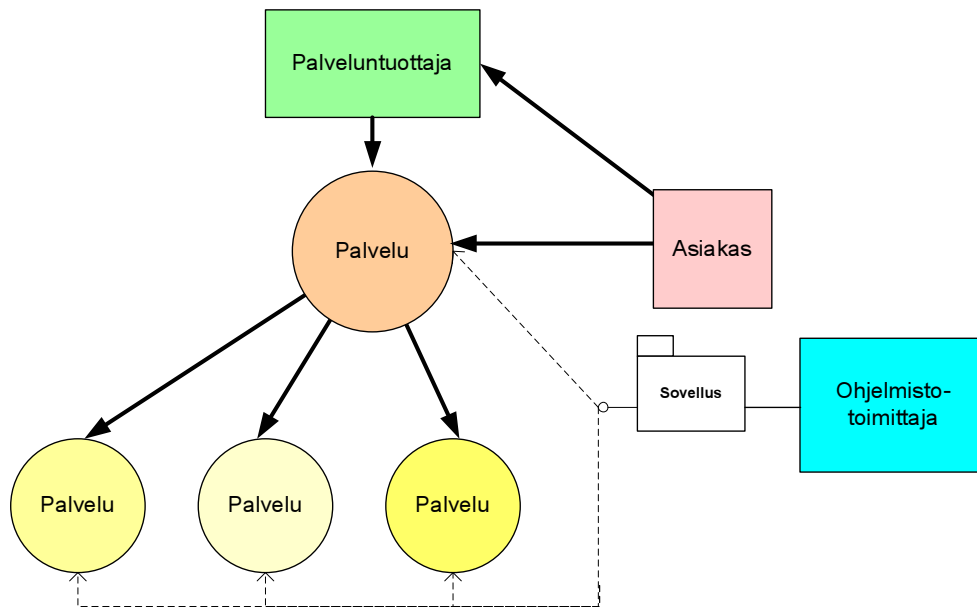

KUOPION YLIOPISTO

Service Oriented Software Engineering SOSE

SOSE-hanke tehostaa ohjelmistoyritysten ja heidän asiakkaidensa liiketoiminnan tuntemusta, parantaa toimintatapoja, luo ja tuotteistaa toteutuskelpoisia ideoita sekä kehittää olemassa olevia ohjelmistoratkaisuja siten, että ne tarjoavat ratkaisuja asiakkaiden tarpeisiin.

SOSE-hankkeessa luodaan yhdessä hankkeeseen osallistuvien yritysten kanssa kaupallistettavia palvelupohjaisia ohjelmistotuotteita. Tavoitteita ovat

- lisätä ohjelmistoliiketoimintaa harjoittavien yritysten ohjelmistoliiketoiminnan osaamista: tutkimalla, kouluttamalla ja opastamalla
- parantaa yritysten kykyä tunnistaa ja mallintaa palvelupohjaisia arkkitehtuureja sovellusten rakentamiseksi ja mukauttamiseksi
- luoda uutta liiketoimintaa palvelukeskeisen konseptin avulla
- parantaa yritysten verkottumisedellytyksiä